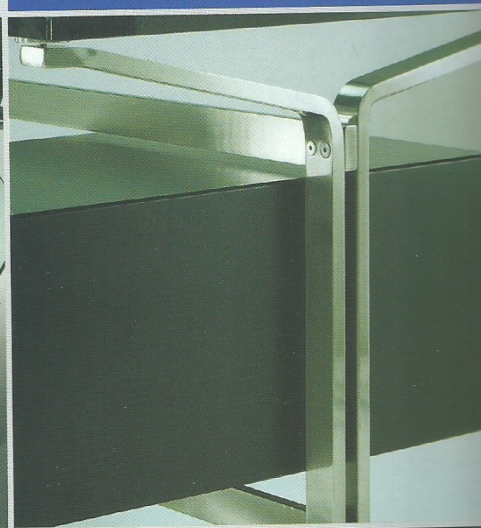

mobili e sedute per ufficio

amadio Group

NEW YORK

Direzionale in noce, ciliegio o wengé di linea classica, riproposto da Woodline per le sue forti caratteristiche di attualità e razionalità. Oltre a scrivanie, contenitori e librerie, New York prevede tavoli riunione con fianchi a "L" in legno sostituibili con fianchi in metallo o MDF in colore grigio antracite.

Executive desk in walnut, cherry or wengé, with classic lines, re-presented by Woodline because of its extreme modernity and rationality. Besides desks, storage units and