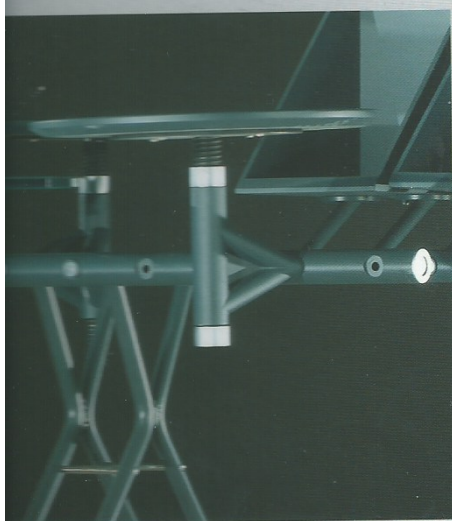

mobili e sedute per ufficio

amadio Group

NEW YORK

Direzionale in noce, ciliegio o wengé di linea classica, riproposto da Woodline per le sue forti caratteristiche di attualità e razionalità. Oltre a scrivanie, contenitori e librerie, New York prevede tavoli riunione con fianchi a "L" in legno sostituibili con fianchi in metallo o MDF in colore grigio antracite.

Executive desk in walnut, cherry or wengé, with classic lines, re-presented by Woodline because of its extreme modernity and rationality. Besides desks, storage units and