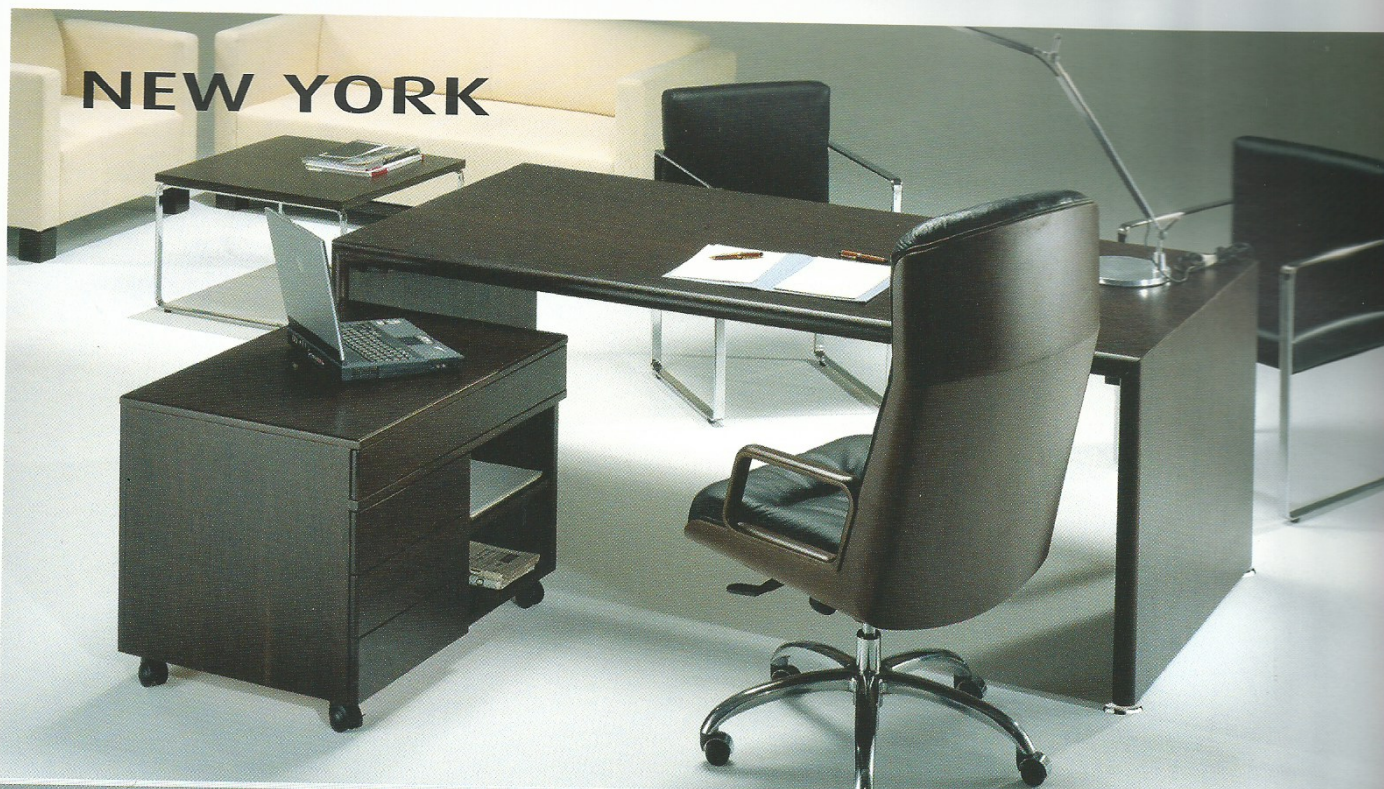

mobili e sedute per ufficio

amadio Group

NEW YORK

Direzionale in noce, ciliegio o wengé di linea classica, riproposto da Woodline per le sue forti caratteristiche di attualità e razionalità. Oltre a scrivanie, contenitori e librerie, New York prevede tavoli riunione con fianchi a "L" in legno sostituibili con fianchi in metallo o MDF in colore grigio antracite.

Executive desk in walnut, cherry or wengé, with classic lines, re-presented by Woodline because of its extreme modernity and rationality. Besides desks, storage units and